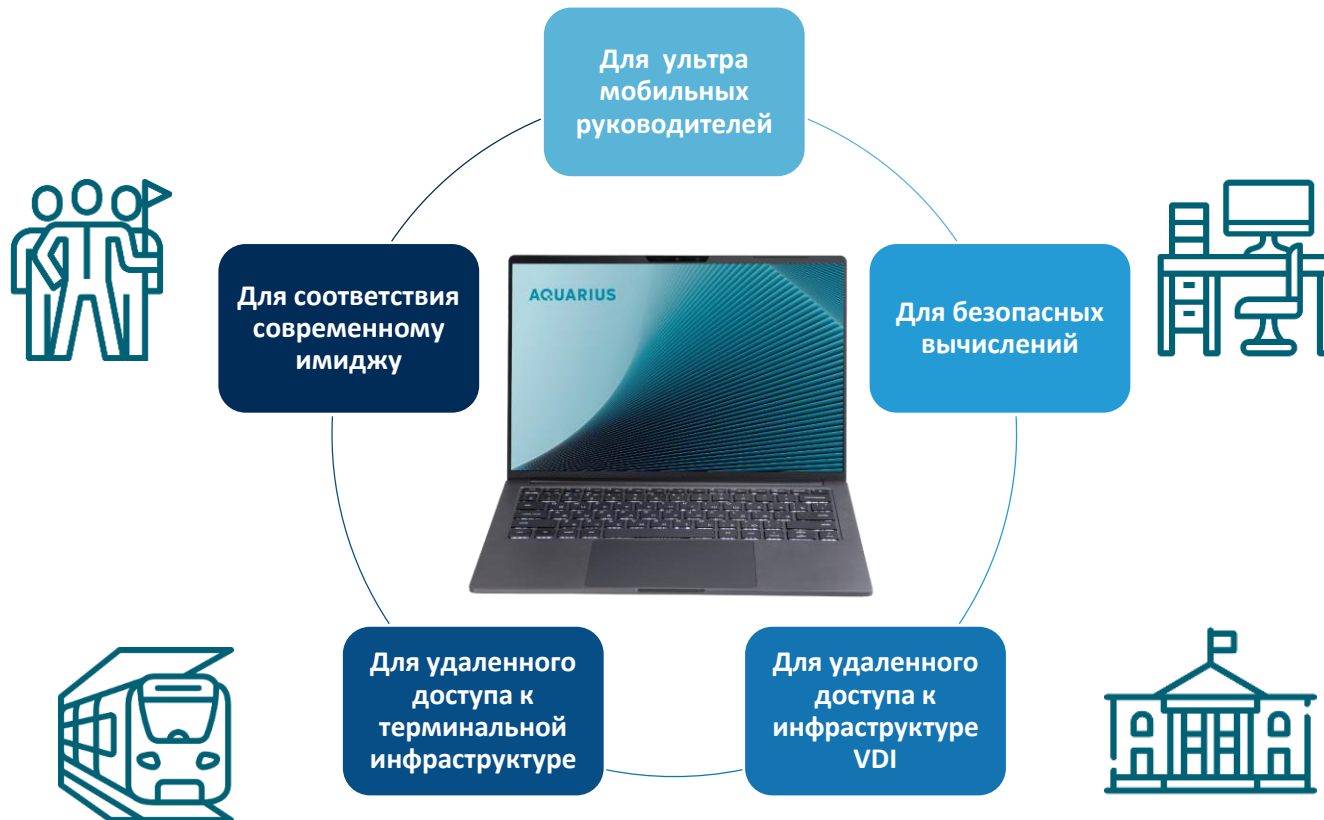

Супер легкий Aquarius Cmp NS934 для руководителей

AQUARIUS